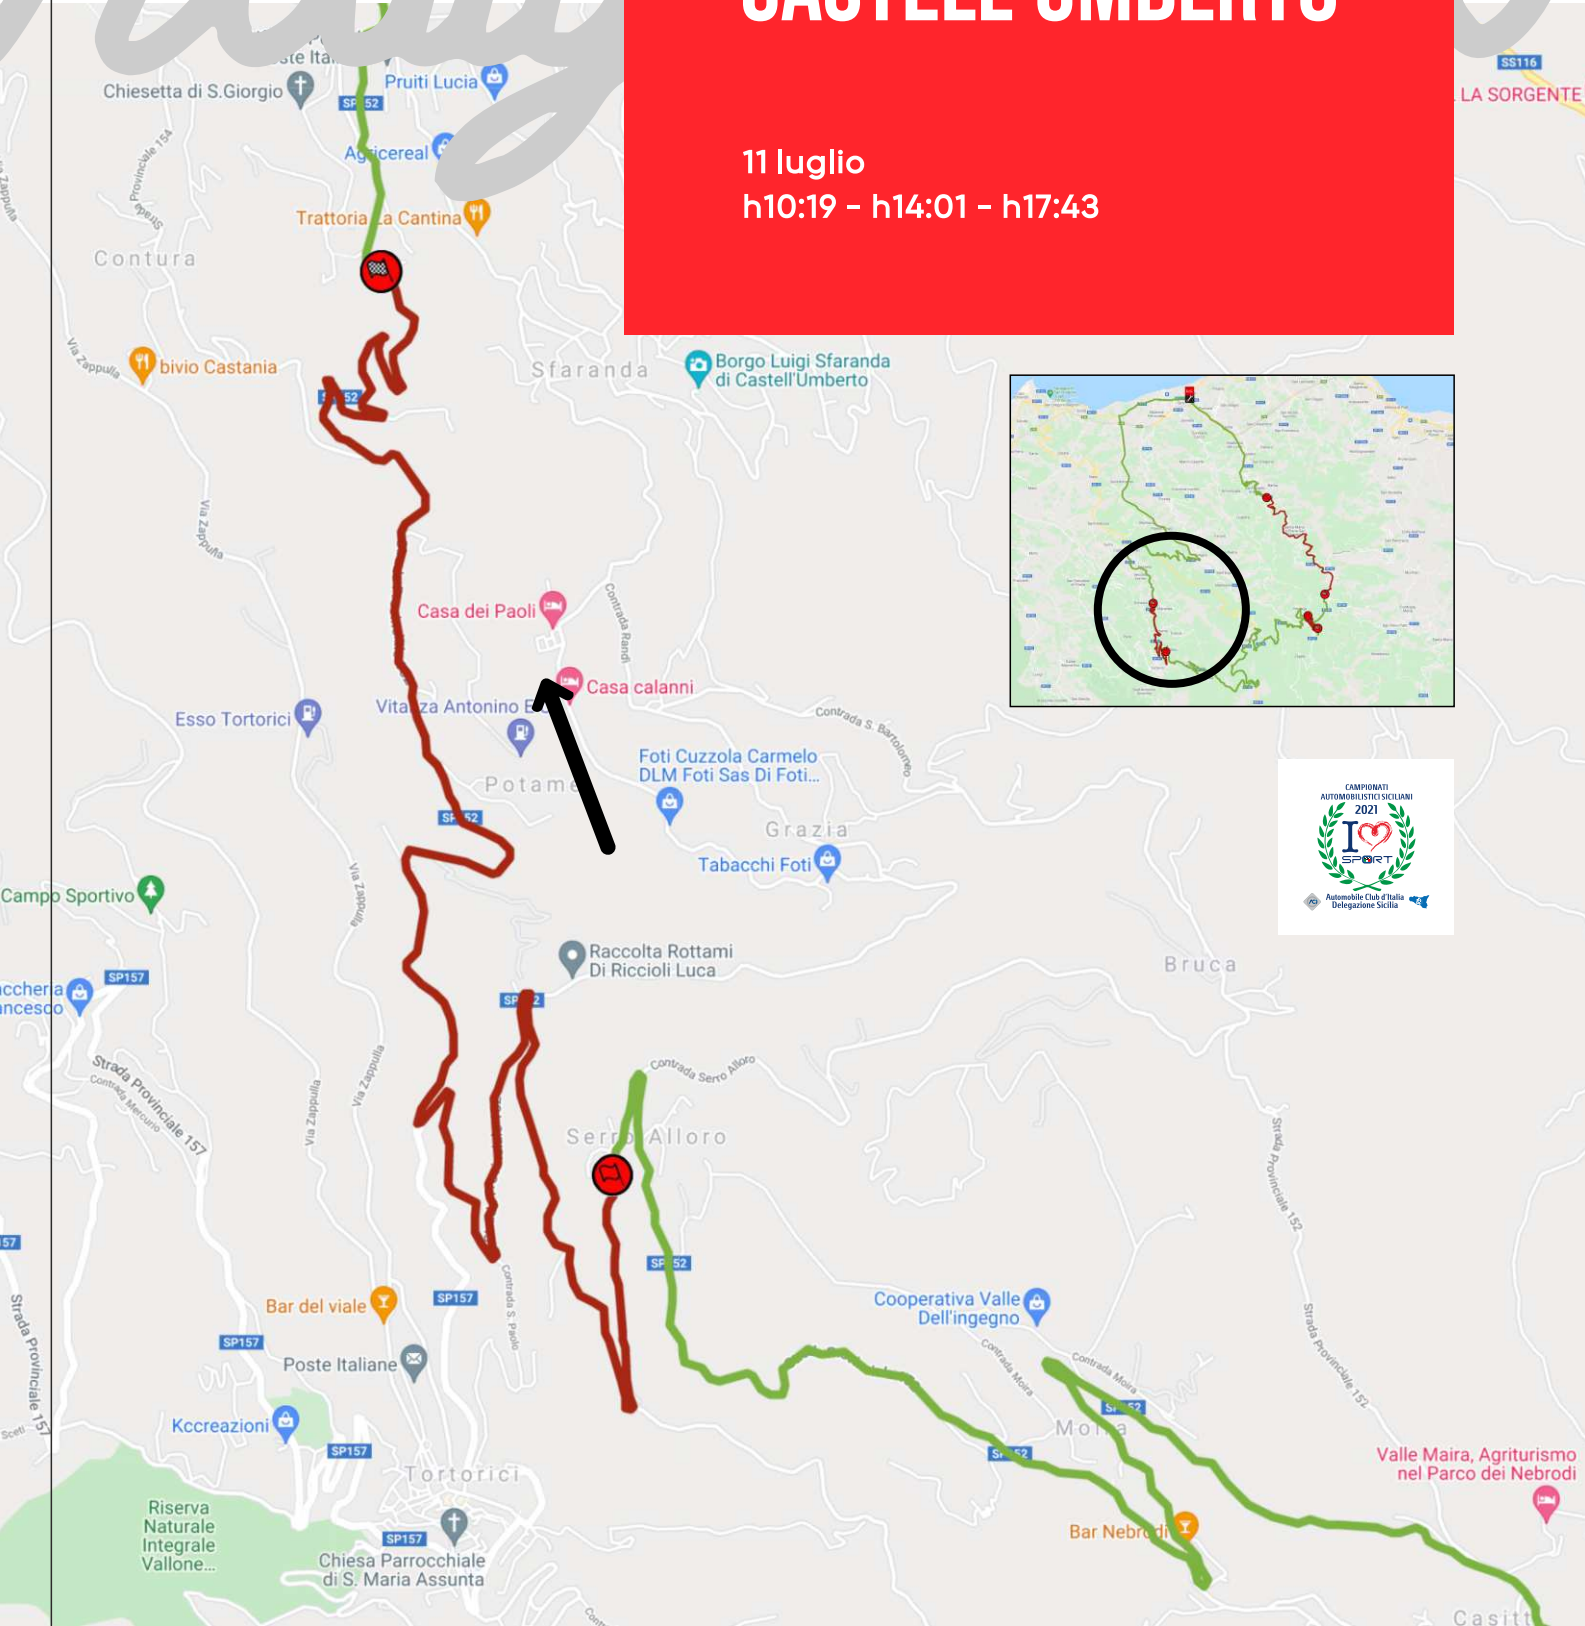

10 - 11 luglio 2021

21° Rally dei Nebrodi
21° Rally dei Nebrodi Historic

CARTINA GENERALE

10 - 11 luglio 2021

S.P. 136 - Raccuja

SHAKEDOWN

10 luglio - 15:00 alle 19:00

S.P. 140 - Sant'Angelo di Brolo

P.S. 1/3/5 SANT'ANGELO DI BROLO

11 luglio - h09:21 - h13:03 - h16:45

S.P. 152 - Tortorici

P.S. 2/4/6 CASTELL'UMBERTO

11 luglio
h10:19 - h14:01 - h17:43

21° Rallye dei Nebrodi
21° Rallye dei Nebrodi Storico
 10-11 luglio 2021
Coppa Rally Zona - Campionato Regionale Rally
 Tabella dei Tempi e delle Distanze

Settore	CO / PS	LOCALITA'	Distanza			Tempo Imposto	Media settore	Orario Teor. 1° conc.	Sezione
			P.S.	Trasf.	Settore				
Partenza									
domenica 11 luglio 2021									
1	0	Nebrodi Village - Partenza						9:00	1
	1	S.P. 146		10,28	10,28	0:17	36,28	9:17	
2	PS1	SANT'ANGELO DI BROLO 1	10,55			0:04		9:21	
	2	Fontana Bianca		30,85	41,40	0:54	46,00	10:15	
3	PS2	CASTELL'UMBERTO 1	7,60			0:04		10:19	
	2A	Riordino IN		27,93	35,53	0:47	45,36	11:06	
4	2B	Riordino OUT / Assistenza IN				0:50		11:56	2
5		Assistenza A - Nebrodi Village	18,15	69,06	87,21	0:45			
6	2C	Assistenza OUT						12:41	
6	RZ1	Refuel							
		Distance to next Refuel	18,15	68,84	86,99				
	3	S.P. 146		10,06	10,06	0:18	33,53	12:59	
7	PS3	SANT'ANGELO DI BROLO 2	10,55			0:04		13:03	
	4	Fontana Bianca		30,85	41,40	0:54	46,00	13:57	
8	PS4	CASTELL'UMBERTO 2	7,60			0:04		14:01	
	4A	Riordino IN		27,93	35,53	0:47	45,36	14:48	
9	4B	Riordino OUT / Assistenza IN				0:50		15:38	3
10		Assistenza A - Nebrodi Village	18,15	68,84	86,99	0:45			
11	4C	Assistenza OUT						16:23	
11	RZ1	Refuel							
		Distance to next Refuel	18,15	68,84	86,99				
	5	S.P. 146		10,06	10,06	0:18	33,53	16:41	
12	PS5	SANT'ANGELO DI BROLO 3	10,55			0:04		16:45	
	6	Fontana Bianca		30,85	41,40	0:54	46,00	17:39	
13	PS6	CASTELL'UMBERTO 3	7,60			0:04		17:43	
	6A	Nebrodi Village - Arrivo		27,93	35,53	0:47	45,36	18:30	