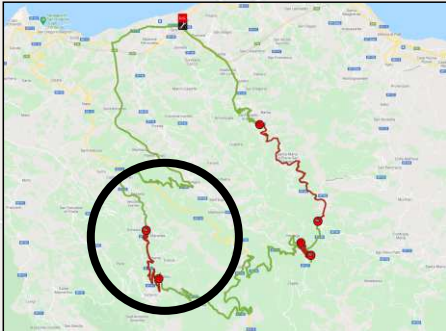

10 - 11 luglio 2021

21° Rally dei Nebrodi
21° Rally dei Nebrodi Historic

CARTINA GENERALE

10 - 11 luglio 2021

S.P. 136 - Raccuja

SHAKEDOWN

10 luglio - 15:00 alle 19:00

S.P. 140 - Sant'Angelo di Brolo

P.S. 1/3/5 SANT'ANGELO DI BROLO

11 luglio - h09:21 - h13:03 - h16:45

S.P. 152 - Tortorici

P.S. 2/4/6 CASTELL'UMBERTO

11 luglio
h10:19 - h14:01 - h17:43

21° Rallye dei Nebrodi
21° Rallye dei Nebrodi Storico
 10-11 luglio 2021
Coppa Rally Zona - Campionato Regionale Rally
 Tabella dei Tempi e delle Distanze