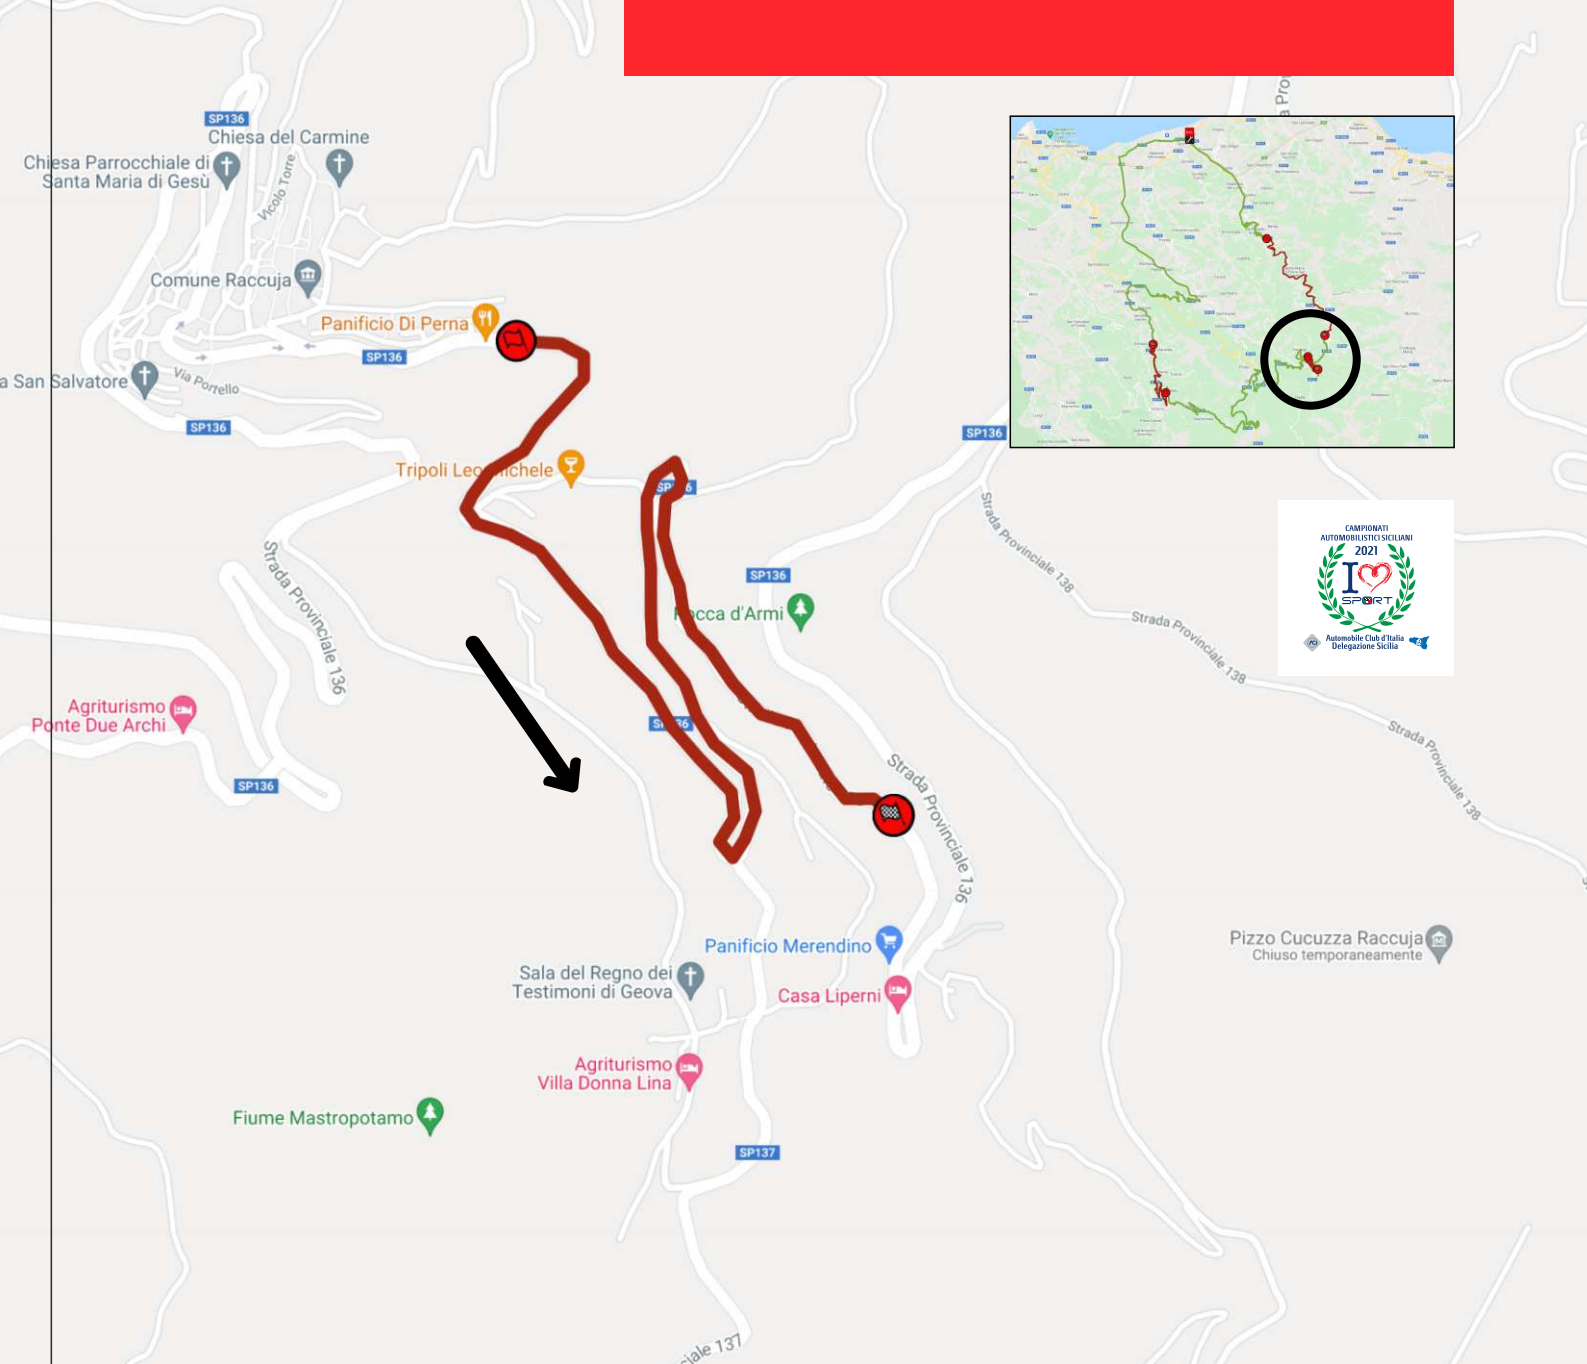

CARTINE PROVE SPECIALI

TABELLA DEI TEMPI E DELLE DISTANZE

SHAKEDOWN

Strada Provinciale 136 - Raccuja

P.S. SANT'ANGELO DI BROLO

Strada Provinciale 140 - Sant'Angelo di Brolo

P.S. CASTELL'UMBERTO

Strada Provinciale 152 - Tortorici

10 - 11 luglio 2021

21° Rally dei Nebrodi
21° Rally dei Nebrodi Historic

CARTINA GENERALE

10 - 11 luglio 2021

S.P. 136 - Raccuja

SHAKEDOWN

10 luglio - 15:00 alle 19:00

S.P. 140 - Sant'Angelo di Brolo

P.S. 1/3/5 SANT'ANGELO DI BROLO

11 luglio - h09:21 - h13:03 - h16:45

S.P. 152 - Tortorici

P.S. 2/4/6 CASTELL'UMBERTO

11 luglio
h10:19 - h14:01 - h17:43

21° Rallye dei Nebrodi
21° Rallye dei Nebrodi Storico
 10-11 luglio 2021
Coppa Rally Zona - Campionato Regionale Rally
 Tabella dei Tempi e delle Distanze